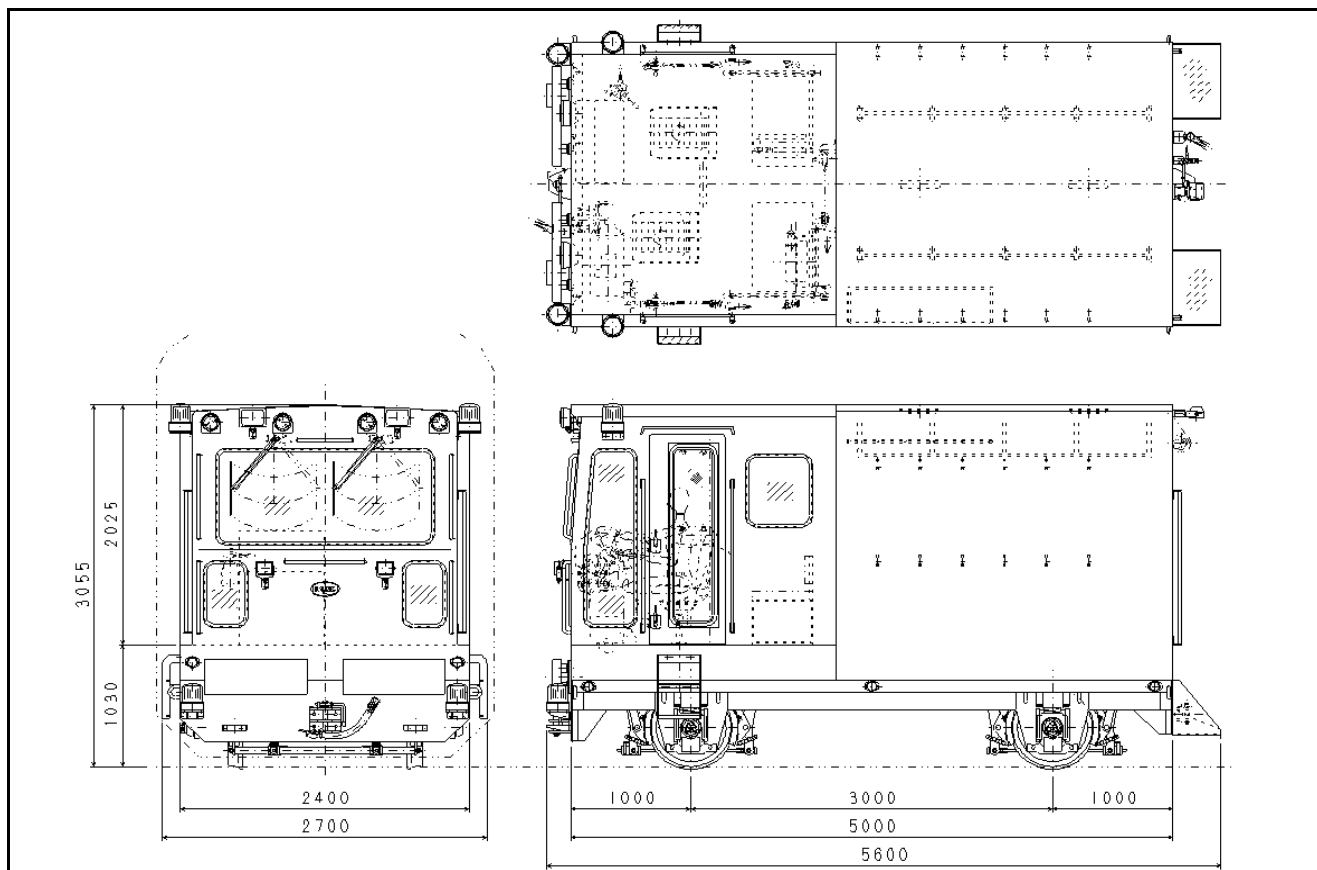

遠隔制御車

MC0409 型

松山重車輜五業株式会社

鉄道保線のあらゆる場面で活躍する MJK

MC0409

遠隔制御車

運転室後部に大きな荷台を装備しており、資機材運搬に活躍します。

遠隔制御装置を装備しており、軌道モーターと連結した場合に遠隔制御車から運転が可能です。

車体寸法	全長	5,600 mm
	全幅	2,700 mm
	全高	3,055 mm
積載重量		3,000 kg
重量		6,000 kg
軌間		1,435 mm
軸距離		3,000 mm
搭載装置	遠隔制御装置	
	荷台室付	

● お問い合わせは

松山重車輜工業株式会社

本社・工場 〒950-3308 新潟県新潟市北区下大谷内378番地18
TEL 025-259-8611 FAX 025-257-3131